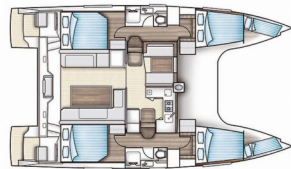

NAUTITECH 40 OPEN

Kalea (2015)

Noa Yachting • Kralja Zvonimira 56 • 21000 Solin • Kroatien

Telefon: +385 99 4256 300

E-Mail: booking@noa-yachting.com

Web: www.noa-yachting.com

Yachtbasis	Murter, ACI Marina Jezera, Kroatien
Yacht ID	124
Chartermarke	Nautitech Rochefort
Name	Kalea
Baujahr	2015
Länge	39 Ft
Kabinen	4 + 2
Kojen	8 + 2
Maximale Personenanzahl	10
WCs	2