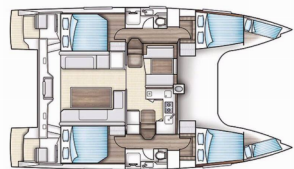

Yachtbasis	Trogir, Marina Trogir (ex.SCT), Kroatien
Yacht ID	127
Chartermarke	Nautitech Rochefort
Name	Rosa
Baujahr	2015
Länge	39 Ft
Kabinen	4 + 2
Kojen	8 + 2
Maximale Personenanzahl	10
WCs	2

BORDKÜCHE: Gasflasche, Kühlschrank, Pantryausrüstung, Warmes Wasser

DECKAUSRÜSTUNG: Ankerleine, Ankerwirbel, Auxiliary Anker (Reserve Anker), Beiboot, Beiboot Pumpe, Bimini Top, Bootshaken, Bootsmannstuhl, Cockpittisch mit Licht, Dieselkanister, Elektrische Ankerwinde, Fender, Festmacher, Gangway, Hauptanker, Heckdusche, Impeller, Keilriemen, Ölfilter, Kuchenbude, Kugelfender, Kunststoff-Eimer (Pütz), Rep. set f. Beiboot, Scheinwerfer, Schwarzer Ball, Schwarzer Konus, Springleine, Stühle, Teakholz im Cockpit, Trosse, Wasserkanister, Wasserschlauch

INTERIEUR: Barometer, Innendusche, Schiffsuhr, Ventilatoren in allen Kabinen

KOMFORT: Bettwäsche, Cockpit Kissen

NAVIGATION: 3-Blatt Faltpropeller, AIS, Autopilot, Bretonplotter, Composite Steuerrad, Fernglas, Fernglas, Fernglas mit Peilkompass, GPS Kartenplotter - Cockpit, Hafenhandbücher, Handpeilkompass, Kurslineale, Logge/Lot/Speed/Wind, Navigationsset, Radar, Radarreflektor, Seekarten und nautische Reiseführer, Tridata

SEGEL: Elektrische Fallwinschen, Elektrische Genua Winde, Elektrische Winsch, Gennaker-Vorrichtung, Lazy bag, Lazy jacks

SICHERHEITSAUSRÜSTUNG: Automatik-Schwimmweste, Erste-Hilfe-Kit (Bordapotheke), Feuerlöscher, Handlampe, Lifebelts, Nebelhorn, Rettungsinsel, Rettungsring mit Licht, Seenotsignale, UKW Funk, Wantenschneider, Werkzeugset

UNTERHALTUNG: Außenlautsprecher, Radio

YACHTELEKTRIK: Batteriespeichersystem, E-Landanschluss 220 V, Generator, Heizung, Inverter, Ladegerät, Solar Panel