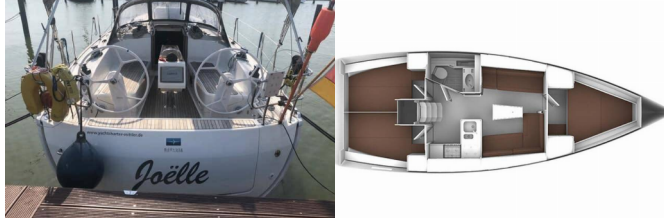

Web: [www.noa-yachting.com](http://www.noa-yachting.com)

---

|                                |  |
|--------------------------------|--|
| <b>Yachtbasis</b>              | IJsselmeer/Lelystad Haven, Niederlande |
| <b>Yacht ID</b>                | 239                                    |
| <b>Chartermarke</b>            | Bavaria Yachtbau                       |
| <b>Name</b>                    | Joëlle                                 |
| <b>Baujahr</b>                 | 2017                                   |
| <b>Länge</b>                   | 37 Ft                                  |
| <b>Kabinen</b>                 | 3                                      |
| <b>Kojen</b>                   | 6                                      |
| <b>Maximale Personenanzahl</b> | 6                                      |
| <b>WCs</b>                     | 1                                      |

**BORDKÜCHE:** Gasflasche, Kaffeemaschine, Kühlschrank, Pantryausrüstung, Warmes Wasser

**DECKAUSRÜSTUNG:** Ankerleine, Ankerwirbel, Auxiliary Anker (Reserve Anker), Bimini Top, Bootshaken, Bootsmannstuhl, Cockpittisch, Cockpittisch mit Licht, Elektrische Ankerwinde, Fender, Festmacher, Hauptanker, Heckdusche, Impeller, Keilriemen, Ölfilter, Kugelfender, Kunststoff-Eimer (Pütz), Scheinwerfer, Schwarzer Ball, Schwarzer Konus, Sprayhood, Springleine, Teakholz im Cockpit, Trosse, Wasserschlauch