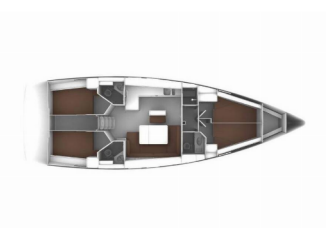

Yachtbasis	Volos, Griechenland
Yacht ID	254
Chartermarke	Bavaria Yachtbau
Name	Divine
Baujahr	2020
Länge	47 Ft
Kabinen	4
Kojen	8 + 1
Maximale Personenanzahl	9
WCs	3

**BORDKÜCHE:** Gasflasche, Kühlschrank, Pantryausrüstung, Warmes Wasser