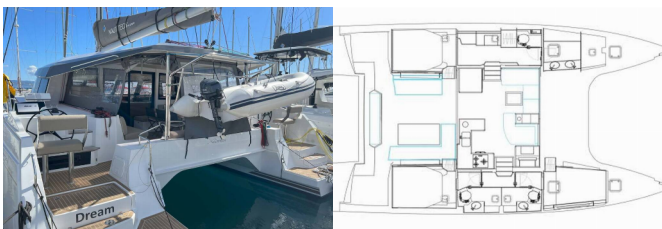

Yachtbasis	ACI Marina Split, Kroatien
Yacht ID	385
Chartermarke	Nautitech Rochefort
Name	Dream (cat)
Baujahr	2022
Länge	45 Ft
Kabinen	3 + 2
Kojen	6 + 2
Maximale Personenanzahl	8
WCs	3

**BORDKÜCHE:** Gasflasche, Kaffeemaschine, Kühlschrank, Mikrowelle, Pantryausrüstung, Warmes Wasser