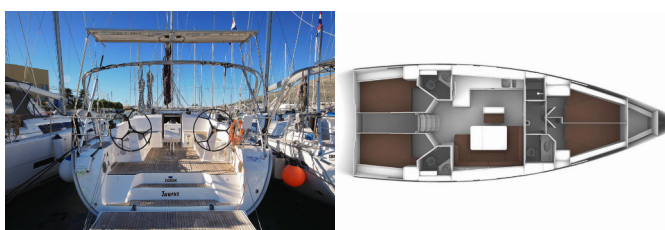

Yachtbasis	Marina Kastela, Kroatien
Yacht ID	66
Chartermarke	Bavaria Yachtbau
Name	Taurus
Baujahr	2021
Länge	47 Ft
Kabinen	4
Kojen	8 + 1
WCs	3

**BORDKÜCHE:** Gasflasche, Kühlschrank, Pantryausrüstung, Warmes Wasser