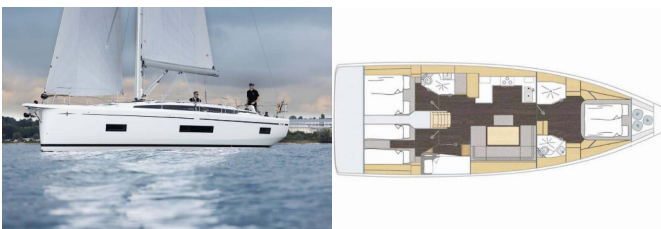

BAVARIA C46

ELIFOZZI (2025)

Noa Yachting • Kralja Zvonimira 56 • 21000 Solin • Kroatien

Telefon: +385 99 4256 300

E-Mail: booking@noa-yachting.com

Web: www.noa-yachting.com

| | |
|-------------------------|------------------|
| Yachtbasis | Göcek, Türkei |
| Yacht ID | 682 |
| Chartermarke | Bavaria Yachtbau |
| Name | ELIFOZZI |
| Baujahr | 2025 |
| Länge | 48 Ft |
| Kabinen | 4 |
| Kojen | 8 |
| Maximale Personenanzahl | 8 |
| WCs | 2 |

INTERIEUR: Barometer, Schiffsuhr, Ventilatoren in allen Kabinen

KOMFORT: Cockpit Kissen

NAVIGATION: 3-Blatt Faltpropeller, Autopilot, Bugstrahlruder, Composite Steuerrad, GPS Kartenplotter - Cockpit, Hafenhandbücher, Handpeilkompass, Kurslineale, Logge/Lot/Speed/Wind, Navigationsset, Radarreflektor, Seekarten und nautische Reiseführer