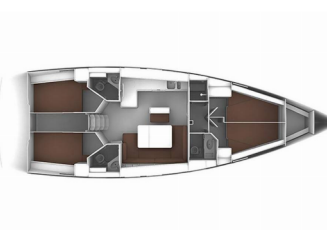

Yachtbasis	Murter, ACI Marina Jezera, Kroatien
Yacht ID	93
Chartermarke	Bavaria Yachtbau
Name	Eveline
Baujahr	2014
Länge	47 Ft
Kabinen	4
Kojen	8 + 1
Maximale Personenanzahl	10
WCs	3

**BORDKÜCHE:** Kühlschrank, Warmes Wasser