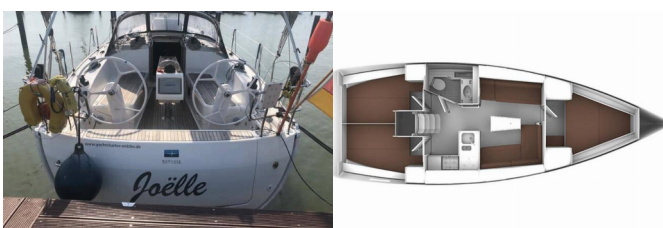

BAVARIA CRUISER 37

Joëlle (2017)

Noa Yachting • Kralja Zvonimira 56 • 21000 Solin • Hrvatska

Telefon: +385 99 4256 300

E-mail: booking@noa-yachting.com

Web: www.noa-yachting.com

Baza Jahte	Ijsselmeer/Lelystad Haven, Nizozemska
Jahte ID	239
Brend Najma	Bavaria Yachtbau
Ime	Joëlle
Godina Proizvodnje	2017
Duljina	37 Ft
Kabine	3
Ležajevi	6
Max. Osoba	6
WC	1

PALUBA: Anchor swivel, Bimini top, Black ball, Black conus, Bokobran okrugli, Bokobrani, Crijevo za vodu, Debeli konop, Električno sidreno vitlo, Glavno sidro, Hvataljka za muring (mezomariner), Impeller, V-belt, oilfilter, Jarbolna sjedalica s vrećom, Konopi za privez, Plastična kanta, Pomoćno sidro (rezervno sidro), Reflektor, Sidreni konop, Sprayhood, Springleine, Stol u kokpitu, Stol u kokpitu sa svjetlom, Tikovina u kokpitu, Vanjski/krmeni tuš