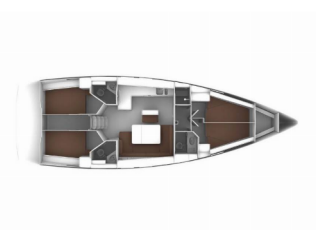

Baza Jahte	Marina Kaštela, Hrvatska
Jahte ID	31
Brend Najma	Bavaria Yachtbau
Ime	Amazing Grace
Godina Proizvodnje	2022
Duljina	47 Ft
Kabine	4
Ležajevi	8 + 1
Max. Osoba	9
WC	3

**ELEKTRIKA:** Inverter, Klimatizacija, Priključak 220 V, Punjač akumulatora