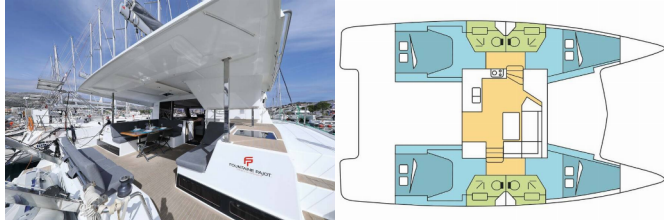

Baza Jahte	Trogir, Marina Trogir (ex.SCT), Hrvatska
Jahte ID	376
Brend Najma	Fountaine Pajot
Ime	Chilli
Godina Proizvodnje	2022
Duljina	39 Ft
Kabine	4
Ležajevi	8 + 1
Max. Osoba	9
WC	4

ELEKTRIKA: Generator, Grijanje, Inverter, Klimatizacija, Priključak 220 V, Punjač akumulatora, Solarni paneli

INTERERIJER: Barometar, EL. WC, Električni ventilatori u kabinama, Sat

JEDRILJE: Električna vitla, Lazy bag, Lazy jacks

KUHINJA: Frižider, Kuhinjski pribor, Plinske boce, Topla voda

NAVIGACIJA: Automatski pilot, GPS chart ploter, GPS chart plotter - cockpit, Harbour guides, Logge/Lot/Speed/Wind, Nautičke karte i vodič, Navigacijski pribor, Radar, Radar reflektor, spyglass with bearing compass, Zaslon

PALUBA: Anchor swivel, Bimini top, Black ball, Black conus, Bokobran okrugli, Bokobrani, Crijevo za vodu, Davit, Debeli konop, Električno sidreno vitlo, Glavno sidro, Gumenjak (Pomoćni čamac), Hvataljka za muring (mezomariner), Impeller, V-belt, oilfilter, Jarbolna sjedalica s vrećom, Kanistar za gorivo, Kanister za vodu, Konopi za privez, Pasarela (mostić, skala), Plastična kanta, Pomoćno sidro (rezervno sidro), Pumpa za gumenjak (pomoćni čamac), Reflektor, Repair box for dinghy, Roštilj, Sidreni konop, Sprayhood, Springleine, Stol u kokpitu, Tenda na cijelom kokpitu, Tikovina u kokpitu, Vanjski/krmeni tuš

SIGURNOST: Aparat za gašenje požara, Baterijska lampa, Bova za spašavanje sa svjetlom, Komplet prve pomoći, Prsluci za spašavanje (pojas za spašavanje), Rezač žice, Rog (truba) za maglu, Set alata, Sigurnosni remen, Splav za spasavanje, VHF radio stanica, Znakovi opasnosti

UDOBNOST: Jastuci u kokpitu, Jastuci za sunčanje

ZABAVA: Radio, Vanjski zvučnici