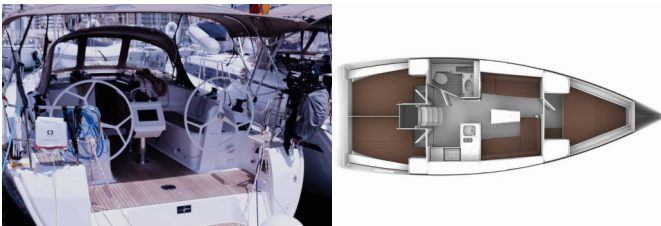

BAVARIA CRUISER 37

Paloma (2024)

Noa Yachting • Kralja Zvonimira 56 • 21000 Solin • Hrvatska

Telefon: +385 99 4256 300

E-mail: booking@noa-yachting.com

Web: www.noa-yachting.com

Baza Jahte	Elba, Portoferraio, Italija
Jahte ID	554
Brend Najma	Bavaria Yachtbau
Ime	Paloma
Godina Proizvodnje	2024
Duljina	37 Ft
Kabine	3
Ležajevi	6 + 1
Max. Osoba	7
WC	1

PALUBA: Anchor swivel, Bimini top, Black ball, Black conus, Bokobran okrugli, Bokobrani, Crijevo za vodu, Električno sidreno vitlo, Glavno sidro, Gumenjak (Pomoćni čamac), Hvataljka za muring (mezomarinier), Impeller, V-belt, oilfilter, Jarbolna sjedalica s vrećom, Konopi za privez, Pasarela (mostić, skala), Pomoćno sidro (rezervno sidro), Pumpa za gumenjak (pomoćni čamac), Reflektor, Repair box for dinghy, Sprayhood, Stol u kokpitu, Tikovina u kokpitu, Vanjski/krmni tuš