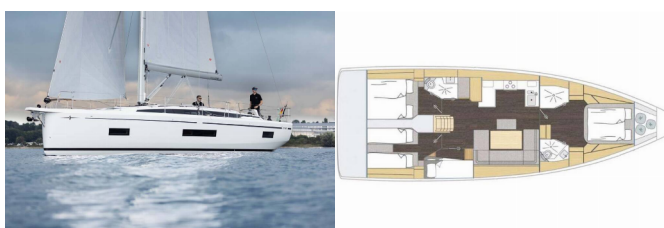

Noa Yachting • Kralja Zvonimira 56 • 21000 Solin • Hrvatska

Telefon: +385 99 4256 300

E-mail: booking@noa-yachting.com

Web: www.noa-yachting.com