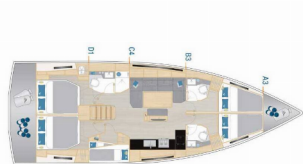

Baza Jahte Marina Mandalina, Šibenik, Hrvatska

Jahte ID 717

Brend Najma Hanse Yachts

Ime Mare Morea

Godina Proizvodnje 2025

Duljina 48 Ft

Kabine 5

Ležajevi 10 + 2

Max. Osoba 12

WC 3

ELEKTRIKA: Generator, Grijanje, Inverter, Klimatizacija, Priključak 220 V, Punjač akumulatora, Solarni paneli, USB sockets

INTERERIJER: Barometar, Sat, Spuštajući stol u salonu

KUHINJA: Frižider, Kuhinjski pribor, Plinske boce, Topla voda

NAVIGACIJA: Automatski pilot, Bretonplotter, GPS, GPS chart ploter, GPS chart plotter - cockpit, Harbour guides, Logge/Lot/Speed/Wind, Nautičke karte i vodič, Navigacijski pribor, Parallel ruler, Pramčani propeler, Radar reflektor, Ručni/prijenosni kompas, Spyglass, Windex

PALUBA: Anchor swivel, Bimini top, Black ball, Black conus, Bokobran okrugli, Bokobrani, Crijevo za vodu, Električno sidreno vitlo, Glavno sidro, Gumenjak (Pomoćni čamac), Hvataljka za muring (mezomariner), Impeller, V-belt, oilfilter, Jarbolna sjedalica s vrećom, Kanister za vodu, Konopi za privez, Pasarela (mostić, skala), Plastična kanta, Pomoćno sidro (rezervno sidro), Pumpa za gumenjak (pomoćni čamac), Reflektor, Repair box for dinghy, Sidreni konop, Sprayhood, Springleine, Stol u kokpitu, Stolica, Tenda na cijelom kokpitu, Tikovina u kokpitu, Vanjski/krmeni tuš

SIGURNOST: Aparat za gašenje požara, Baterijska lampa, Bova za spašavanje sa svjetlom, Komplet prve pomoći, Prsluci za spašavanje (pojas za spašavanje), Rezač žice, Rog (truba) za maglu, Samonapuhujući prsluk za spašavanje, Set alata, Sigurnosni remen, Splav za spašavanje, Splav za spasavanje, VHF radio stanica, Znakovi opasnosti

UDOBNOST: Jastuci u kokpitu

ZABAVA: Radio, Vanjski zvučnici