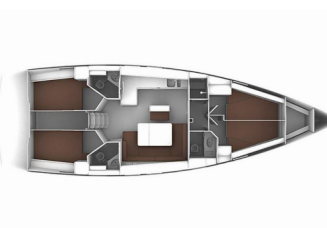

<b>Baza Jahte</b>	Murter, ACI Marina Jezera, Hrvatska
<b>Jahte ID</b>	93
<b>Brend Najma</b>	Bavaria Yachtbau
<b>Ime</b>	Eveline
<b>Godina Proizvodnje</b>	2014
<b>Duljina</b>	47 Ft
<b>Kabine</b>	4
<b>Ležajevi</b>	8 + 1
<b>Max. Osoba</b>	10
<b>WC</b>	3