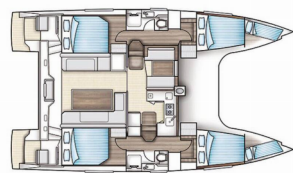

Base Yacht Murter, ACI Marina Jezera, Croazia

Yacht ID 124

Marca Del Noleggio Nautitech Rochefort

Nome Kalea

Anno Di Produzione 2015

Lunghezza 39 Ft

Cabine 4 + 2

Posti Letto 8 + 2

Persone Max 10

WC 2

ATTREZZATURE DI COPERTA: Anchor linea, Anchor swivel, ancora Jambo, Ancora principale, Ausiliari di ancoraggio (Riserva di ancoraggio, ancora di rispetto), Barca gancio (mezzomarinaio), Black ball, Black conus, Canna d'acqua, Cime di ormeggio, Davit, Dinghy pompa (pompa aria), Doccetta esterna, Gomena, Impeller, V-belt, oilfilter, Panchetta, Parabordi, Passerella, Piattaforma da bagno, Repair box for dinghy, Riflettore (Faro), Round fender, Secchio di plastica, Springleine, Tanica per gasolio, Tanica per l'acqua, Tavolo esterno con la luce, Teak pozzetto, Tendalino, Tender, Varricello Salpancore

COMFORT: Cuscini per pozzetto

CUCINA: Acqua calda, Bombole del gas, Frigorifero, Utensili da cucina

ELETTRAUTO YACHT: Carica batterie, Generatore, Inverter, Pannelli solari, Prolunga per corrente 220 V, Riscaldamento

INTERIOR: Barometro, Orologio

L'INTRATTENIMENTO: Casse in pozzetto, Radio

NAVIGAZIONE: Attrezzatura di navigazione, Autopilota, Binocolo, Bretonplotter, Carte nautiche, GPS plotter cartografico - Pozzetto, Harbour guides, Logge/Lot/Speed, Radar, Riflettore radar, Stazione del Vento/Anemometro, Windex

SICUREZZA: Autogonfiante maglia di vita, Distress flare scatola, Estintore, Imbracatura di sicurezza (cinture di sicurezza), Kit di pronto soccorso (farmacia), Lampada, Nebbia corno, Radio VHF, Rettungsinsel, Salvagente + Lampeggiante, Set di attrezzi, Tronchese

VELE: Lazy bag, Lazy jacks, Winch elettrico