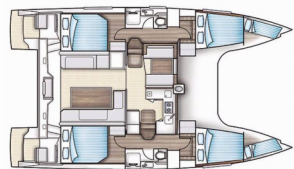

Base Yacht	Trogir, Marina Trogir (ex.SCT), Croazia
Yacht ID	127
Marca Del Noleggio	Nautitech Rochefort
Nome	Rosa
Anno Di Produzione	2015
Lunghezza	39 Ft
Cabine	4 + 2
Posti Letto	8 + 2
Persone Max	10
WC	2

ATTREZZATURE DI COPERTA: Anchor linea, Anchor swivel, Ancora principale, Ausiliari di ancoraggio (Riserva di ancoraggio, ancora di rispetto), Barca gancio (mezzomarinaio), Black ball, Black conus, Canna d'acqua, Cime di ormeggio, Dinghy pompa (pompa aria), Doccetta esterna, Gomena, Impeller, V-belt, oilfilter, Panchetta, Parabordi, Passerella, Pozzetto tenda piena, Repair box for dinghy, Riflettore (Faro), Round fender, Secchio di plastica, Sedie, Springleine, Tanica per gasolio, Tanica per l'acqua, Tavolo esterno con la luce, Teak pozzetto, Tendalino, Tender, Varricello Salpancore

COMFORT: Biancheria da letto, Cuscini per pozzetto

CUCINA: Acqua calda, Bombole del gas, Frigorifero, Utensili da cucina

ELETTRAUTO YACHT: Carica batterie, Generatore, Gruppo di continuità, Inverter, Pannelli solari, Prolunga per corrente 220 V, Riscaldamento

INTERIOR: Barometro, Doccia interno , Electric fans in cabins, Orologio

L'INTRATTENIMENTO: Casse in pozzetto, Radio

NAVIGAZIONE: 3 pale pieghevoli, AIS, Attrezzatura di navigazione, Autopilota, Binocolo, Bretonplotter, Bussola da rilevamento, Carte nautiche e nautica guida, GPS plotter cartografico - Pozzetto, Harbour guides, Logge/Lot/Speed/Wind, Parallel ruler, Radar, Riflettore radar, Spyglass, spyglass with bearing compass, Tridata, Volanti composito

SICUREZZA: Autogonfiante maglia di vita, Estintore, Imbracatura di sicurezza (cinture di sicurezza), Kit di pronto soccorso (farmacia), Lampada, Nebbia corno, Radio VHF , Rettungsinsel, Salvagente + Lampeggiante, Segnali di soccorso, Set di attrezzi, Tronchese

VELE: Electric halyard winch, Gennaker-device, Genoa winch elettrico, Lazy bag, Lazy jacks, Winch elettrico