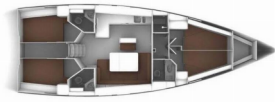

Web: [www.noa-yachting.com](http://www.noa-yachting.com)

---

<b>Base Yacht</b>	ACI Marina Split, Croazia
<b>Yacht ID</b>	146
<b>Marca Del Noleggio</b>	Bavaria Yachtbau
<b>Nome</b>	Lučija
<b>Anno Di Produzione</b>	2017
<b>Lunghezza</b>	47 Ft
<b>Cabine</b>	4
<b>Posti Letto</b>	8 + 1
<b>Persone Max</b>	9
<b>WC</b>	3