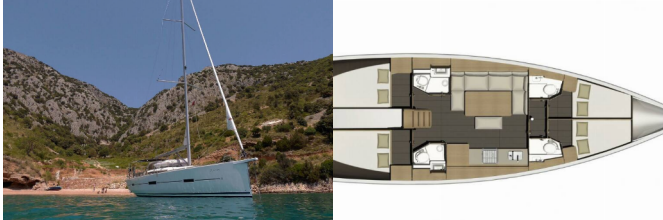

Base Yacht Marina Kastela, Croazia

Yacht ID 17

Marca Del Noleggio Dufour Yachts

Nome Divna

Anno Di Produzione 2018

Lunghezza 46 Ft

Cabine 4

Posti Letto 8 + 2

WC 4

ATTREZZATURE DI COPERTA: Ancora principale, Ausiliari di ancoraggio (Riserva di ancoraggio, ancora di rispetto), Benzina, Bussola principale, Canna d'acqua, Cime di ormeggio, Cockpit grill, Deck pennello (spazzalone), Doccetta esterna, Manovelle per winch, Motore fuoribordo, Panchetta, Parabordi, Paraspruzzi, Passerella, Piattaforma da bagno, Secchio di plastica, Tavolo pozzetto, Teak pozzetto, Tendalino, Tender, Varricello Salpancore

COMFORT: Asciugamani, Coperte, Cuscini, Cuscini per pozzetto, Lenzuola

CUCINA: Bombole del gas, Cantina di vini, Creatore di caffè, Forno, Frigorifero, Lavello, Utensili da cucina

ELETTRAUTO YACHT: Carica batterie, Inverter, Pompa, Prolunga per corrente 220 V, Riscaldamento, Spine DC 12V + tappo pozzetto

INTERIOR: Luci interne a LED, Maniglia per pompa di sentina, WC elettrici

L'INTRATTENIMENTO: Altoparlanti interni, AUX Input, Casse in pozzetto, Radio lettore CD

NAVIGAZIONE: Autopilota, Binocolo, Bussola da rilevamento, Carte nautiche, Carte nautiche e nautica guida, Elica di prua, GPS plotter cartografico - Pozzetto, Harbour guides, Log/speed instrument, Portolano, Riflettore radar, Wind/speed/depth instruments, Windex

SICUREZZA: Automatico della luce, Barra timone di rispetto, Buoyant smoke signal, Giubbotti di salvataggio, Horseshoe lifebuoy (salvagenti a ferro di cavallo), Imbracatura di sicurezza (cinture di sicurezza), Kit di pronto soccorso (farmacia), Luce galleggiante, Paddles (Remi), Radio VHF, Serbatoio nero, Set di attrezzi, Torcia