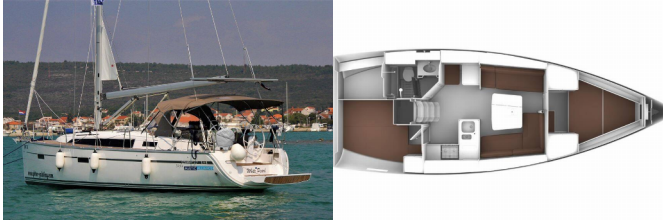

# BAVARIA CRUISER 37

*White Pearl (2018)*

---

**Noa Yachting • Kralja Zvonimira 56 • 21000 Solin • Croazia**

Telefono: [+385 99 4256 300](tel:+385994256300)

E-mail: [booking@noa-yachting.com](mailto:booking@noa-yachting.com)

Web: [www.noa-yachting.com](http://www.noa-yachting.com)

---

**Base Yacht** Marina Kornati, Biograd, Croazia

**Yacht ID** 175

**Marca Del Noleggio** Bavaria Yachtbau

**Nome** White Pearl

**Anno Di Produzione** 2018

**Lunghezza** 37 Ft

**Cabine** 2

**Posti Letto** 4 + 2

**Persone Max** 6

**WC** 1

**ATTREZZATURE DI COPERTA:** Anchor linea, Anchor swivel,

Ancora principale, Ausiliari di ancoraggio (Riserva di ancoraggio, ancora di rispetto), Barca gancio (mezzomarinaio), Black ball, Black conus, Canna d'acqua, Cime di ormeggio, Dinghy pompa (pompa aria), Doccetta esterna, Gomena, Impeller, V-belt, oilfilter, Panchetta, Parabordi, Paraspruzzi, Passerella, Piattaforma da bagno, Repair box for dinghy, Riflettore (Faro), Round fender, Secchio di plastica, Springleine, Tanica per gasolio, Tanica per l'acqua, Tavolo esterno con la luce, Teak deck, Teak pozzetto, Tendalino, Tender, Varricello Salpancore

**INTERIOR:** Barometro, Doccia interno, Interni in rovere, Letto in cabina, Salon, WC elettrici

**L'INTRATTENIMENTO:** Casse in pozzetto, Radio, Underwater lights, Wi-Fi Internet

**NAVIGAZIONE:** 3 pale pieghevoli, Attrezzatura di navigazione, Autopilota, Binoculars with integrated compass, Bretonplotter, Carte nautiche e nautica guida, Elica di prua, GPS plotter cartografico - Pozzetto, Logge/Lot/Speed/Wind, Parallel ruler, Portolano, Riflettore radar, Volanti composito