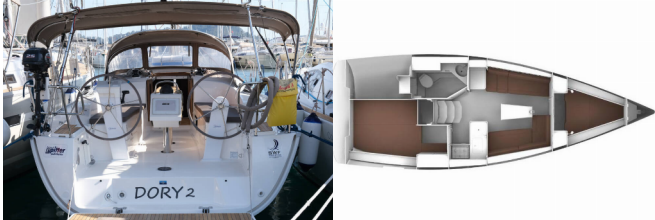

BAVARIA CRUISER 34

Dory 2 (2019)

Noa Yachting • Kralja Zvonimira 56 • 21000 Solin • Croazia

Telefono: [+385 99 4256 300](tel:+385994256300)

E-mail: booking@noa-yachting.com

Web: www.noa-yachting.com

Base Yacht	Göcek, Turchia
Yacht ID	216
Marca Del Noleggio	Bavaria Yachtbau
Nome	Dory 2
Anno Di Produzione	2019
Lunghezza	33 Ft
Cabine	2
Posti Letto	4
Persone Max	4
WC	1