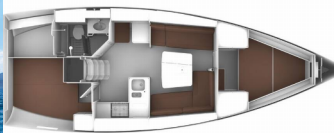

BAVARIA CRUISER 37 STYLE

Skylla (2020)

Noa Yachting • Kralja Zvonimira 56 • 21000 Solin • Croazia

Telefono: [+385 99 4256 300](tel:+385994256300)

E-mail: booking@noa-yachting.com

Web: www.noa-yachting.com

Base Yacht	ACI Marina Trogir, Croazia
Yacht ID	235
Marca Del Noleggio	Bavaria Yachtbau
Nome	Skylla
Anno Di Produzione	2020
Lunghezza	37 Ft
Cabine	2
Posti Letto	4 + 2
Persone Max	6
WC	1