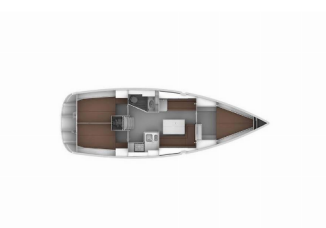

Base Yacht	Ijsselmeer/Lelystad Haven, Paesi Bassi
Yacht ID	236
Marca Del Noleggjo	Bavaria Yachtbau
Nome	Bluesbreaker
Anno Di Produzione	2013
Lunghezza	37 Ft
Cabine	3
Posti Letto	6
Persone Max	6
WC	1

**ATTREZZATURE DI COPERTA:** Anchor linea, Anchor swivel, Ancora principale, Ausiliari di ancoraggio (Riserva di ancoraggio, ancora di rispetto), Barca gancio (mezzomarinaio), Black ball, Black conus, Canna d'acqua, Cime di ormeggio, Doccetta esterna, Gomena, Impeller, V-belt, oilfilter, Panchetta, Parabordi, Paraspruzzi, Riflettore (Faro), Round fender, Secchio di plastica, Springleine, Tavolo esterno con la luce, Teak pozzetto, Tendalino, Varricello Salpancore