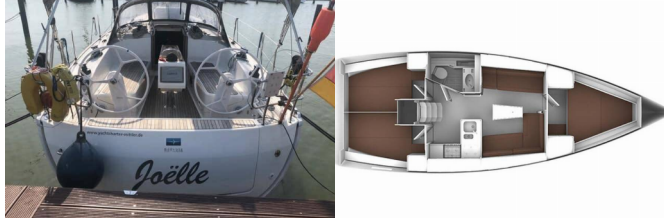

Base Yacht Ijsselmeer/Lelystad Haven,
Paesi Bassi

Yacht ID 239

Marca Del Noleggio Bavaria Yachtbau

Nome Joëlle

Anno Di Produzione 2017

Lunghezza 37 Ft

Cabine 3

Posti Letto 6

Persone Max 6

WC 1

ATTREZZATURE DI COPERTA: Anchor linea, Anchor swivel, Ancora principale, Ausiliari di ancoraggio (Riserva di ancoraggio, ancora di rispetto), Barca gancio (mezzomarinaio), Black ball, Black conus, Canna d'acqua, Cime di ormeggio, Doccetta esterna, Gomena, Impeller, V-belt, oilfilter, Panchetta, Parabordi, Paraspruzzi, Riflettore (Faro), Round fender, Secchio di plastica, Springleine, Tavolo esterno con la luce, Tavolo pozzetto, Teak pozzetto, Tendalino, Varricello Salpancore

COMFORT: Cuscini per pozzetto

CUCINA: Acqua calda, Bombe del gas, Creatore di caffè, Frigorifero, Utensili da cucina

ELETTRAUTO YACHT: Carica batterie, Prolunga per corrente 220 V, Riscaldamento, USB sockets

INTERIOR: Barometro, Orologio

L'INTRATTENIMENTO: Casse in pozzetto, Radio

NAVIGAZIONE: AIS, Attrezzatura di navigazione, Autopilota, Bussola da rilevamento, Carte nautiche e nautica guida, Elica di prua, GPS, GPS chart plotter, GPS plotter cartografico - Pozzetto, Harbour guides, Logge/Lot/Speed/Wind, Parallel ruler, Radar, Riflettore radar, spyglass with bearing compass, Tridata, Volanti composito, Windex

SICUREZZA: Autogonfiante maglia di vita, EPIRB-Distress radio beacons, Estintore, Kit di pronto soccorso (farmacia), Lampada, Nebbia corno, Radio VHF, Rettungsinsel, Salvagente + Lampeggiante, Segnali di soccorso, Set di attrezzi, Tronchese

VELE: Gennaker-device, Lazy bag, Lazy jacks