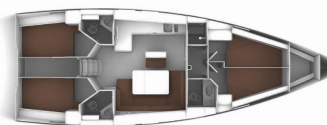

Web: [www.noa-yachting.com](http://www.noa-yachting.com)

---

<b>Base Yacht</b>	Trogir, Marina Trogir (ex.SCT), Croazia
<b>Yacht ID</b>	283
<b>Marca Del Noleggio</b>	Bavaria Yachtbau
<b>Nome</b>	Saphir
<b>Anno Di Produzione</b>	2021
<b>Lunghezza</b>	47 Ft
<b>Cabine</b>	4
<b>Posti Letto</b>	8 + 1
<b>Persone Max</b>	9
<b>WC</b>	3