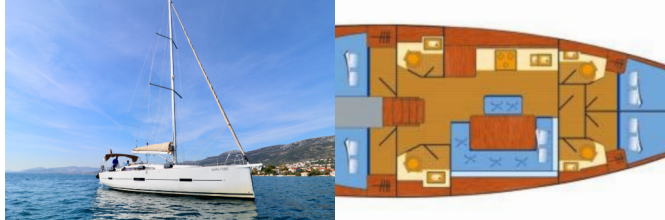

Base Yacht	Marina Kastela, Croazia
Yacht ID	32
Marca Del Noleggio	Dufour Yachts
Nome	Alila III
Anno Di Produzione	2017
Lunghezza	46 Ft
Cabine	4
Posti Letto	8 + 2
WC	4

ATTREZZATURE DI COPERTA: Ancora principale, Ausiliari di ancoraggio (Riserva di ancoraggio, ancora di rispetto), Barca gancio (mezzomarinai), Canna d'acqua, Cime di ormeggio, Cockpit grill, Doccetta esterna, Manovelle per winch, Parabordi, Paraspruzzi, Passerella, Pompa di sentina - Manuale, Round fender, Scaletta per risalita, Tavolo pozzetto, Teak pozzetto, Tendalino, Tender, Varricello Salpancore

CUCINA: Bombole del gas, Fornello, Forno, Frigorifero, Utensili da cucina

ELETTRAUTO YACHT: Batteria, Carica batterie, Inverter, Pompa di sentina - Electric, Prolunga per corrente 220 V, Riscaldamento, Service batteries, Shore cavo di alimentazione, Spine 12V, USB sockets

INTERIOR: Orologio, WC elettrici

L'INTRATTENIMENTO: Altoparlanti interni, Casse in pozzetto, Radio CD/MP3 player, AUX input, TV, Wi-Fi Internet

NAVIGAZIONE: AIS, Attrezzatura di navigazione, Autopilota, Binocolo, Bussola da rilevamento, Carte nautiche e nautica guida, Compass, Elica di prua, GPS plotter cartografico - Pozzetto, Harbour guides, Riflettore radar, Stazione del Vento/Anemometro, Tridata

SICUREZZA: Estintore, Giubbotti di salvataggio, Imbracatura di sicurezza (cinture di sicurezza), Kit di pronto soccorso (farmacia), Nebbia corno, Radio VHF , Razzi e torce (fuochi a mano) (segnali soccorso), Rettungsinsel, Salvagente + Lampeggiante

VELE: Winch elettrico