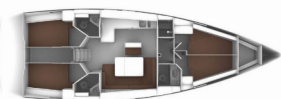

BAVARIA CRUISER 46

Elsa (2022)

Noa Yachting • Kralja Zvonimira 56 • 21000 Solin • Croazia

Telefono: [+385 99 4256 300](tel:+385994256300)

E-mail: booking@noa-yachting.com

Web: www.noa-yachting.com

Base Yacht	Marina Punat, Krk, Croazia
Yacht ID	335
Marca Del Noleggio	Bavaria Yachtbau
Nome	Elsa
Anno Di Produzione	2022
Lunghezza	47 Ft
Cabine	4
Posti Letto	8 + 1
Persone Max	9
WC	3