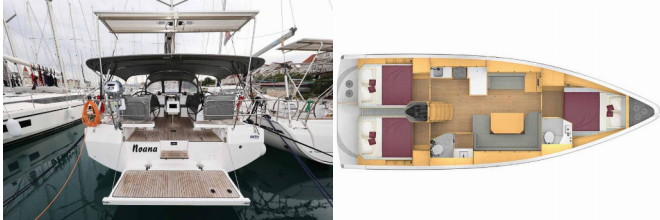

Web: [www.noa-yachting.com](http://www.noa-yachting.com)

---

<b>Base Yacht</b>	ACI Marina Trogir, Croazia
<b>Yacht ID</b>	410
<b>Marca Del Noleggio</b>	Bavaria Yachtbau
<b>Nome</b>	Noana
<b>Anno Di Produzione</b>	2023
<b>Lunghezza</b>	41 Ft
<b>Cabine</b>	3
<b>Posti Letto</b>	6 + 1
<b>Persone Max</b>	7
<b>WC</b>	2

**INTERIOR:** Barometro, Orologio

**L'INTRATTENIMENTO:** Casse in pozzetto, Radio

**NAVIGAZIONE:** 3 pale pieghevoli, Attrezzatura di navigazione, Autopilota, Bretonplotter, Carte nautiche e nautica guida, Elica di prua, GPS plotter cartografico - Pozzetto, Harbour guides, Logge/Lot/Speed/Wind, Parallel ruler, Riflettore radar, spyglass with bearing compass, Volanti composito, Windex