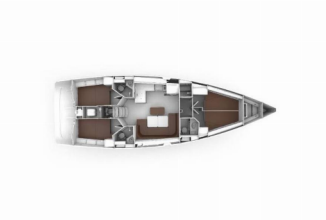

Web: [www.noa-yachting.com](http://www.noa-yachting.com)

---

<b>Base Yacht</b>	Marina Tehnomont Veruda, Pula, Croazia
<b>Yacht ID</b>	419
<b>Marca Del Noleggio</b>	Bavaria Yachtbau
<b>Nome</b>	Tesorino
<b>Anno Di Produzione</b>	2023
<b>Lunghezza</b>	47 Ft
<b>Cabine</b>	4
<b>Posti Letto</b>	8 + 1
<b>Persone Max</b>	9
<b>WC</b>	3