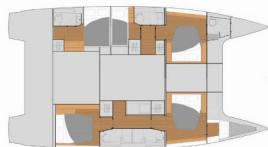

Web: [www.noa-yachting.com](http://www.noa-yachting.com)

---

<b>Base Yacht</b>	Marina Kornati, Biograd, Croazia
<b>Yacht ID</b>	423
<b>Marca Del Noleggio</b>	Fountaine Pajot
<b>Nome</b>	Maya I
<b>Anno Di Produzione</b>	2023
<b>Lunghezza</b>	46 Ft
<b>Cabine</b>	5 + 1
<b>Posti Letto</b>	10 + 1 + 1
<b>Persone Max</b>	12
<b>WC</b>	5