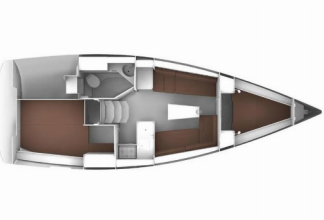

BAVARIA CRUISER 34 STYLE

Opal (2024)

Noa Yachting • Kralja Zvonimira 56 • 21000 Solin • Croazia

Telefono: [+385 99 4256 300](tel:+385994256300)

E-mail: booking@noa-yachting.com

Web: www.noa-yachting.com

Base Yacht	ACI Marina Trogir, Croazia
Yacht ID	506
Marca Del Noleggio	Bavaria Yachtbau
Nome	Opal
Anno Di Produzione	2024
Lunghezza	33 Ft
Cabine	2
Posti Letto	4 + 1
Persone Max	5
WC	1