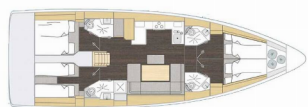

Base Yacht Trogir, Marina Trogir (ex.SCT),
Croazia

Yacht ID 518

Marca Del Noleggio Bavaria Yachtbau

Nome Estinella

Anno Di Produzione 2024

Lunghezza 48 Ft

Cabine 4

Posti Letto 8 + 1

Persone Max 9

WC 4

ATTREZZATURE DI COPERTA: Anchor linea, Anchor swivel,

Ancora principale, Ausiliari di ancoraggio (Riserva di ancoraggio, ancora di rispetto), Barca gancio (mezzomarinaio), Black ball, Black conus, Canna d'acqua, Cime di ormeggio, Dinghy pompa (pompa aria), Doccetta esterna, Gomena, Impeller, V-belt, oilfilter, Panchetta, Parabordi, Paraspruzzi, Passerella, Repair box for dinghy, Riflettore (Faro), Round fender, Secchio di plastica, Springleine, Tanica per gasolio, Tanica per l'acqua, Tavolo pozzetto, Teak pozzetto, Tendalino, Tender, Varricello Salpancore

COMFORT: Cuscini per pozzetto

CUCINA: Acqua calda, Bombole del gas, Frigorifero, Utensili da cucina

ELETTRAUTO YACHT: Batteria, Carica batterie, Inverter, Pannelli solari, Prolunga per corrente 220 V, Riscaldamento, USB sockets

INTERIOR: Barometro, Orologio

L'INTRATTENIMENTO: Casse in pozzetto, Radio

NAVIGAZIONE: AIS class B transponder, Attrezzatura di navigazione, Autopilota, Bretonplotter, Carte nautiche e nautica guida, Elica di prua, GPS plotter cartografico - Pozzetto, Harbour guides, Logge/Lot/Speed/Wind, Parallel ruler, Riflettore radar, spyglass with bearing compass, Windex

SICUREZZA: Estintore, Giubbotti di salvataggio, Imbracatura di sicurezza (cinture di sicurezza), Kit di pronto soccorso (farmacia), Lampada, Nebbia corno, Radio VHF , Rettungsinsel, Salvagente + Lampeggiante, Segnali di soccorso, Set di attrezzi, Tronchese