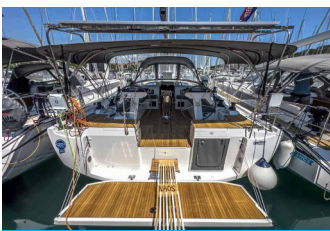

Noa Yachting • Kralja Zvonimira 56 • 21000 Solin • Croazia

Telefono: +385 99 4256 300

E-mail: booking@noa-yachting.com

Web: www.noa-yachting.com