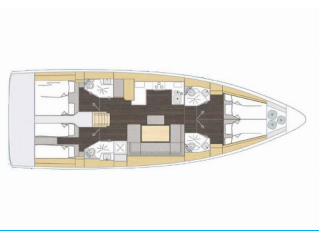

**Base Yacht** Marina Tehnomont Veruda,  
Pula, Croazia

**Yacht ID** 519

**Marca Del Noleggio** Bavaria Yachtbau

**Nome** Naos

**Anno Di Produzione** 2024

**Lunghezza** 48 Ft

**Cabine** 4

**Posti Letto** 8 + 1