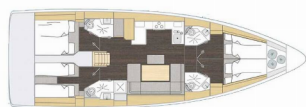

Base Yacht Murter, ACI Marina Jezera, Croazia

Yacht ID 520

Marca Del Noleggio Bavaria Yachtbau

Nome Ara

Anno Di Produzione 2024

Lunghezza 48 Ft

Cabine 4

Posti Letto 8 + 1

Persone Max 9

WC 4

ATTREZZATURE DI COPERTA: Anchor linea, Anchor swivel, Ancora principale, Ausiliari di ancoraggio (Riserva di ancoraggio, ancora di rispetto), Barca gancio (mezzomarinaio), Black ball, Black conus, Canna d'acqua, Cime di ormeggio, Cockpit grill, Dinghy pompa (pompa aria), Doccetta esterna, Gomena, Impeller, V-belt, oilfilter, Panchetta, Parabordi, Paraspruzzi, Passerella, Repair box for dinghy, Riflettore (Faro), Round fender, Secchio di plastica, Springleine, Tanica per gasolio, Tanica per l'acqua, Tavolo pozzetto, Teak pozzetto, Tendalino, Tender, Varricello Salpancore

COMFORT: Cuscini per pozzetto

CUCINA: Acqua calda, Bombole del gas, Frigorifero, Utensili da cucina

ELETTRAUTO YACHT: Carica batterie, Gruppo di continuità, Inverter, Pannelli solari, Prolunga per corrente 220 V, Riscaldamento, USB sockets

INTERIOR: Barometro, Lowerable salon table, Orologio

L'INTRATTENIMENTO: Casse in pozzetto, Radio

NAVIGAZIONE: Attrezzatura di navigazione, Autopilota, Bretonplotter, Carte nautiche e nautica guida, Elica di prua, GPS plotter cartografico - Pozzetto, Harbour guides, Logge/Lot/Speed/Wind, Parallel ruler, Riflettore radar, spyglass with bearing compass, Windex

SICUREZZA: Estintore, Giubbotti di salvataggio, Imbracatura di sicurezza (cinture di sicurezza), Kit di pronto soccorso (farmacia), Lampada, Lifelines, Nebbia corno, Radio VHF , Rettungsinsel, Salvagente + Lampeggiante, Segnali di soccorso, Set di attrezzi, Tronchese