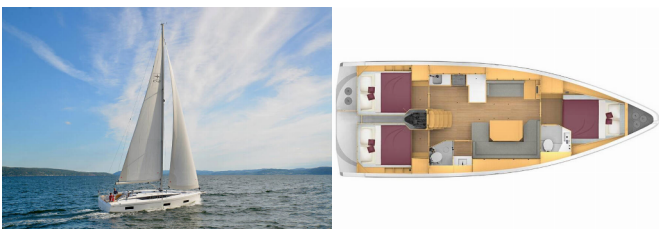

BAVARIA C42

Giulia (2024)

Noa Yachting • Kralja Zvonimira 56 • 21000 Solin • Croazia

Telefono: +385 99 4256 300

E-mail: booking@noa-yachting.com

Web: www.noa-yachting.com

Base Yacht	Elba, Portoferraio, Italia
Yacht ID	545
Marca Del Noleggio	Bavaria Yachtbau
Nome	Giulia
Anno Di Produzione	2024
Lunghezza	41 Ft
Cabine	3
Posti Letto	6 + 1
Persone Max	7
WC	2

INTERIOR: WC elettrici

L'INTRATTENIMENTO: Casse in pozzetto, Radio

NAVIGAZIONE: 3 pale pieghevoli, Attrezzatura di navigazione, Autopilota, Carte nautiche e nautica guida, Elica di prua, GPS plotter cartografico - Pozzetto, Harbour guides, Logge/Lot/Speed/Wind, Riflettore radar, Spyglass, Windex