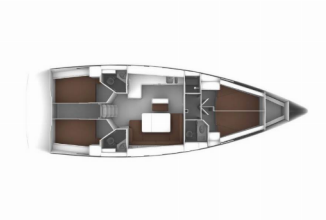

Base Yacht	Elba, Portoferraio, Italia
Yacht ID	552
Marca Del Noleggio	Bavaria Yachtbau
Nome	Amarone
Anno Di Produzione	2024
Lunghezza	47 Ft
Cabine	4
Posti Letto	8 + 1
Persone Max	9
WC	3

ATTREZZATURE DI COPERTA:

Anchor linea, Anchor swivel, Ancora principale, Ausiliari di ancoraggio (Riserva di ancoraggio, ancora di rispetto), Barca gancio (mezzomarinaio), Black ball, Black conus, Canna d'acqua, Cime di ormeggio, Dinghy pompa (pompa aria), Doccetta esterna, Gomena, Impeller, V-belt, oilfilter, Panchetta, Parabordi, Paraspruzzi, Passerella, Repair box for dinghy, Riflettore (Faro), Round fender, Secchio di plastica, Springleine, Tanica per l'acqua, Tavolo pozzetto, Teak pozzetto, Tendalino, Tender, Varricello Salpancore

COMFORT:

Cuscini per pozzetto

CUCINA:

ELETTRAUTO YACHT:

Carica batterie, Gruppo di continuità, Prolunga per corrente 220 V, USB sockets

INTERIOR:

Barometro, Orologio, WC elettrici

L'INTRATTENIMENTO:

Casse in pozzetto, Radio

NAVIGAZIONE:

Attrezzatura di navigazione, Autopilota, Bussola da rilevamento, Carte nautiche e nautica guida, Elica di prua, GPS plotter cartografico - Pozzetto, Harbour guides, Logge/Lot/Speed/Wind, Parallel ruler, Riflettore radar, Spyglass, Windex

SICUREZZA:

Estintore, Giubbotti di salvataggio, Imbracatura di sicurezza (cinture di sicurezza), Kit di pronto soccorso (farmacia), Lampada, Lifelines, Nebbia corno, Radio VHF , Rettungsinsel, Salvagente + Lampeggiante, Segnali di soccorso, Set di attrezzi, Tronchese

VELE:

Gennaker-device