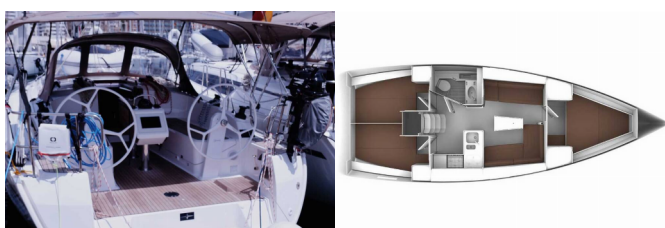

BAVARIA CRUISER 37

Paloma (2024)

Noa Yachting • Kralja Zvonimira 56 • 21000 Solin • Croazia

Telefono: +385 99 4256 300

E-mail: booking@noa-yachting.com

Web: www.noa-yachting.com

Base Yacht	Elba, Portoferraio, Italia
Yacht ID	554
Marca Del Noleggio	Bavaria Yachtbau
Nome	Paloma
Anno Di Produzione	2024
Lunghezza	37 Ft
Cabine	3
Posti Letto	6 + 1
Persone Max	7
WC	1