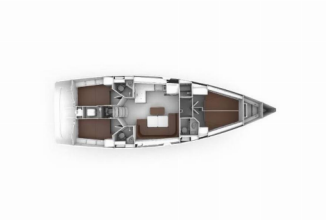

Base Yacht Marina Kornati, Biograd, Croazia

Yacht ID 556

Marca Del Noleggio Bavaria Yachtbau

Nome Cataleya

Anno Di Produzione 2024

Lunghezza 47 Ft

Cabine 4

Posti Letto 8 + 1

Persone Max 9

WC 3

ATTREZZATURE DI COPERTA: Anchor linea, Anchor swivel, Ancora principale, Ausiliari di ancoraggio (Riserva di ancoraggio, ancora di rispetto), Barca gancio (mezzomarinaio), Black ball, Black conus, Canna d'acqua, Cime di ormeggio, Doccetta esterna, Gomena, Impeller, V-belt, oilfilter, Panchetta, Parabordi, Paraspruzzi, Passerella, Repair box for dinghy, Riflettore (Faro), Round fender, Secchio di plastica, Springleine, Tanica per gasolio, Tanica per l'acqua, Tavolo pozzetto, Teak pozzetto, Tendalino, Tender, Varricello Salpancore

COMFORT: Cuscini per pozzetto

CUCINA: Acqua calda, Bombole del gas, Creatore di caffè, Frigorifero, Lavastoviglie, Utensili da cucina

ELETTRAUTO YACHT: Aria condizionata, Carica batterie, Gruppo di continuità, Inverter, Pannelli solari, Prolunga per corrente 220 V, Riscaldamento, USB sockets

INTERIOR: Barometro, Orologio, WC elettrici

L'INTRATTENIMENTO: Casse in pozzetto, Radio, Underwater lights

NAVIGAZIONE: AIS, Attrezzatura di navigazione, Autopilota, Bretonplotter, Carte nautiche e nautica guida, Elica di prua, GPS plotter cartografico - Pozzetto, Harbour guides, Parallel ruler, Riflettore radar, Spyglass, Windex

SICUREZZA: Estintore, Giubbotti di salvataggio, Imbracatura di sicurezza (cinture di sicurezza), Kit di pronto soccorso (farmacia), Lampada, Nebbia corno, Radio VHF , Rettungsinsel, Salvagente + Lampeggiante, Segnali di soccorso, Set di attrezzi, Tronchese