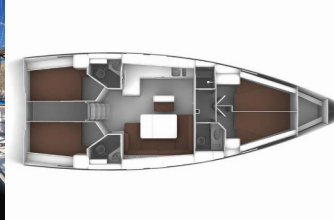

Web: [www.noa-yachting.com](http://www.noa-yachting.com)

---

<b>Base Yacht</b>	Marina Kastela, Croazia
<b>Yacht ID</b>	66
<b>Marca Del Noleggio</b>	Bavaria Yachtbau
<b>Nome</b>	Taurus
<b>Anno Di Produzione</b>	2021
<b>Lunghezza</b>	47 Ft
<b>Cabine</b>	4
<b>Posti Letto</b>	8 + 1
<b>WC</b>	3