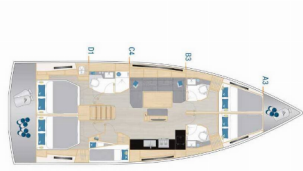

Base Yacht	Marina Mandalina, Sibenik, Croazia
Yacht ID	717
Marca Del Noleggio	Hanse Yachts
Nome	Mare Morea
Anno Di Produzione	2025
Lunghezza	48 Ft
Cabine	5
Posti Letto	10 + 2
Persone Max	12
WC	3

ATTREZZATURE DI COPERTA: Anchor linea, Anchor swivel, Ancora principale, Ausiliari di ancoraggio (Riserva di ancoraggio, ancora di rispetto), Barca gancio (mezzomarinaio), Black ball, Black conus, Canna d'acqua, Cime di ormeggio, Dinghy pompa (pompa aria), Doccetta esterna, Impeller, V-belt, oilfilter, Panchetta, Parabordi, Paraspruzzi, Passerella, Pozzetto tenda piena, Repair box for dinghy, Riflettore (Faro), Round fender, Secchio di plastica, Sedie, Springleine, Tanica per l'acqua, Tavolo pozzetto, Teak pozzetto, Tendalino, Tender, Varricello Salpancore

COMFORT: Cuscini per pozzetto

CUCINA: Acqua calda, Bombole del gas, Frigorifero, Utensili da cucina

ELETTRAUTO YACHT: Aria condizionata, Carica batterie, Generatore, Inverter, Pannelli solari, Prolunga per corrente 220 V, Riscaldamento, USB sockets

INTERIOR: Barometro, Lowerable salon table, Orologio

L'INTRATTENIMENTO: Casse in pozzetto, Radio

NAVIGAZIONE: Attrezzatura di navigazione, Autopilota, Bretonplotter, Bussola da rilevamento, Carte nautiche e nautica guida, Elica di prua, GPS, GPS chart plotter, GPS plotter cartografico - Pozzetto, Harbour guides, Logge/Lot/Speed/Wind, Parallel ruler, Riflettore radar, Spyglass, Windex

SICUREZZA: Autogonfiante maglia di vita, Estintore, Giubbotti di salvataggio, Imbracatura di sicurezza (cinture di sicurezza), Kit di pronto soccorso (farmacia), Lampada, Nebbia corno, Radio VHF , Rettungsinsel, Salvagente + Lampeggiante, Segnali di soccorso, Set di attrezzi, Tronchese, Zattera di salvataggio