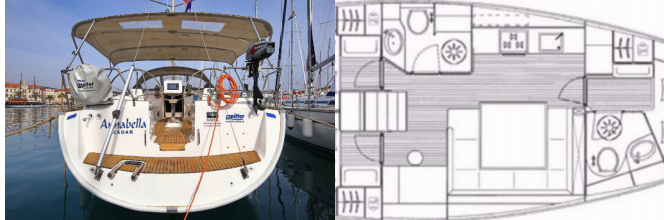

Base Yacht Murter, ACI Marina Jezera, Croazia

Yacht ID 76

Marca Del Noleggio Bavaria Yachtbau

Nome Annabella

Anno Di Produzione 2010

Lunghezza 43 Ft

Cabine 3

Posti Letto 6 + 1

Persone Max 8

WC 2

ATTREZZATURE DI COPERTA: Anchor linea, Anchor swivel, Ancora principale, Ausiliari di ancoraggio (Riserva di ancoraggio, ancora di rispetto), Barca gancio (mezzomarinaio), Black ball, Black conus, Canna d'acqua, Cime di ormeggio, Davit, Dinghy pompa (pompa aria), Doccetta esterna, Gomena, Impeller, V-belt, oilfilter, Panchetta, Parabordi, Paraspruzzi, Passerella, Piattaforma da bagno, Repair box for dinghy, Riflettore (Faro), Round fender, Secchio di plastica, Springleine, Tanica per gasolio, Tanica per l'acqua, Tavolo esterno con la luce, Tavolo pozzetto, Teak pozzetto, Telecomando per verricello salpancora con contimetri al timone, Tendalino, Tender, Varricello Salpancore

COMFORT: Biancheria da letto, Cuscini da salone, Cuscini per pozzetto, Materassi

CUCINA: Acqua calda, Bombe del gas, Frigorifero, Ice box, Utensili da cucina

ELETTRAUTO YACHT: Carica batterie, Inverter, Pannelli solari, Prolunga per corrente 220 V, Riscaldamento, USB sockets

INTERIOR: Barometro, Doccia interno, Orologio

L'INTRATTENIMENTO: Casse in pozzetto, Radio, Underwater lights

NAVIGAZIONE: Attrezzatura di navigazione, Autopilota, Bretonplotter, Bussola da rilevamento, Carte nautiche e nautica guida, Elica di prua, GPS, GPS plotter cartografico - Pozzetto, Harbour guides, Logge/Lot/Speed/Wind, Navtex, Riflettore radar, Spyglass, spyglass with bearing compass, Tridata, Volanti composito, Windex

SICUREZZA: EPIRB-Distress radio beacons, Estintore, Giubbotti di salvataggio, Imbracatura di sicurezza (cinture di sicurezza), Kit di pronto soccorso (farmacia), Lampada, Nebbia corno, Radio VHF, Rettungsinsel, Salvagente + Lampeggiante, Segnali di soccorso, Set di attrezzi, Tronchese, Zattera di salvataggio